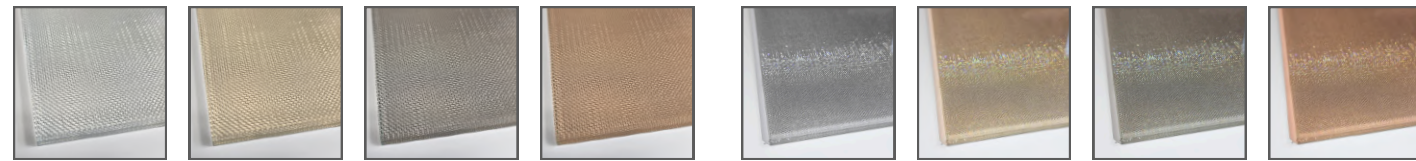

Cristalli texturizzati / Texturized glasses

FL20 Flutes PT20 Patterned

Cristalli stratificati / Laminated glasses

SP01 Specchio SP21 Specchio Fumé SP22 Specchio Bronzo ST01 Bianco Latte

Cristalli stratificati con rete metallica / Glasses with metal mesh