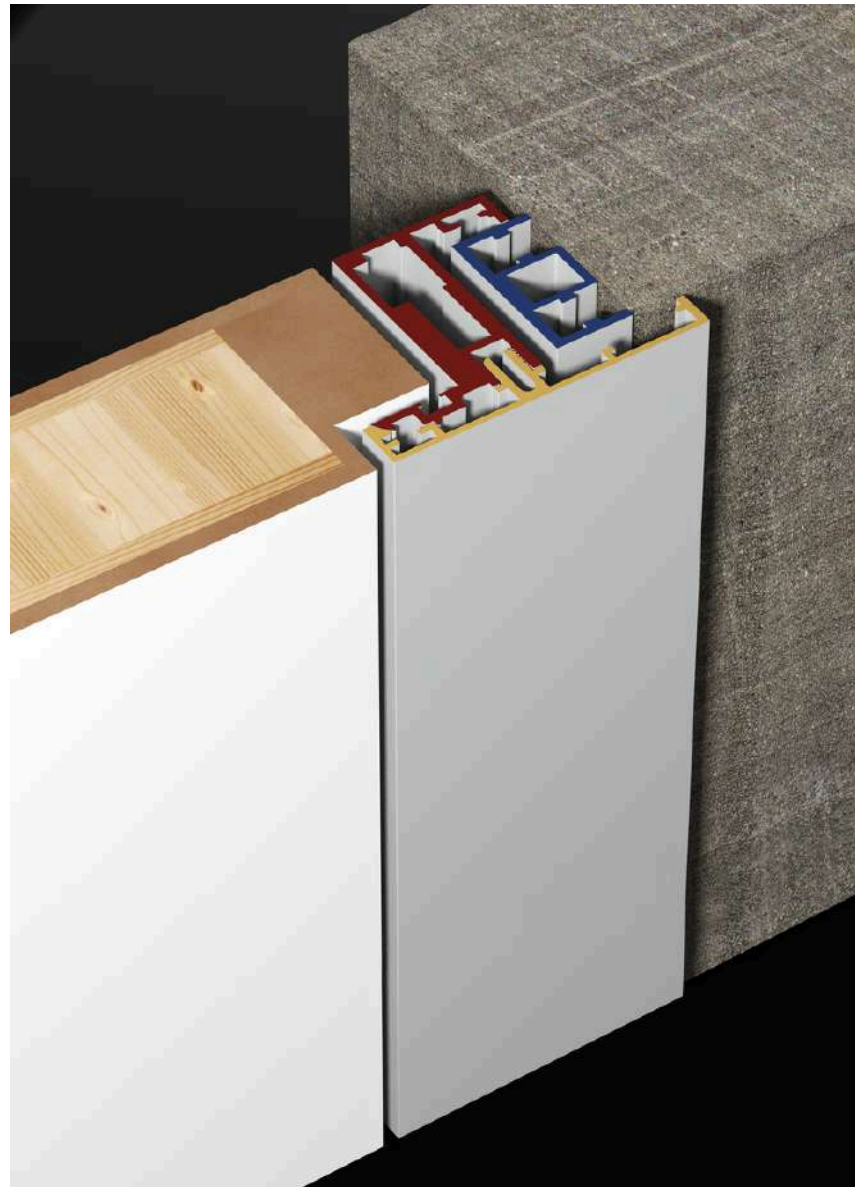

In questa pagina

Dettaglio stipite con coprifilo, una scelta elegante e classica, perfetta per chi desidera un design tradizionale abbinato a una cura meticolosa dei dettagli.

Pagina seguente

Porta Thesi con stipite alluminio e pannello in legno laccati LC01 Bianco opaco.

On this page

Jamb detail with jamb cover, an elegant and classic choice, perfect for those who desire traditional design combined with meticulous attention to detail.

Next page

Thesi door with aluminum jamb and wood panel lacquered LC01 Matte White.