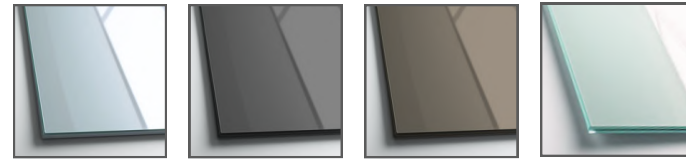

Cristalli texturizzati / Texturized glasses

FL20 Flutes PT20 Patterned

Cristalli stratificati / Laminated glasses

SP01 Specchio SP21 Specchio Fumé SP22 Specchio Bronzo ST01 Bianco Latte

Cristalli stratificati con rete metallica / Glasses with metal mesh