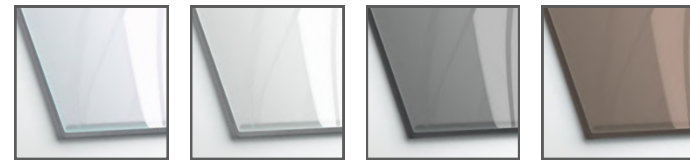

Cristalli trasparenti / Transparent glasses

CR20 Trasparente CREX20 Trasp.Extralight CR21 Trasp.Fumé CR22 Trasp.Bronzo