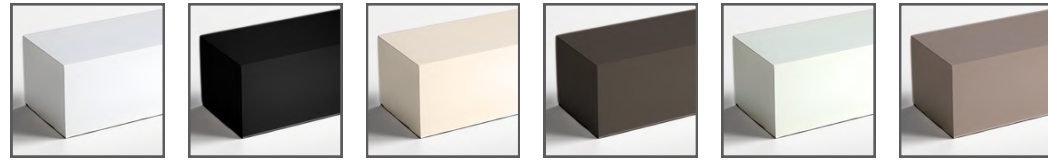

FINITURE
FINISHES

FINITURE / FINISHES

Alluminio / Aluminum

AL31 Alluminio Anodizzato AL32 Cromo Lucido AL34 Acciaio Satinato AL35 Brown Anodizzato AL36 Bronzo Satinato

Alluminio / Aluminum

LC01 Laccato Bianco LC02 Laccato Nero LC12 Laccato Panna LC14 Laccato Caffè LC15 Laccato Lino LC16 Laccato Tortora