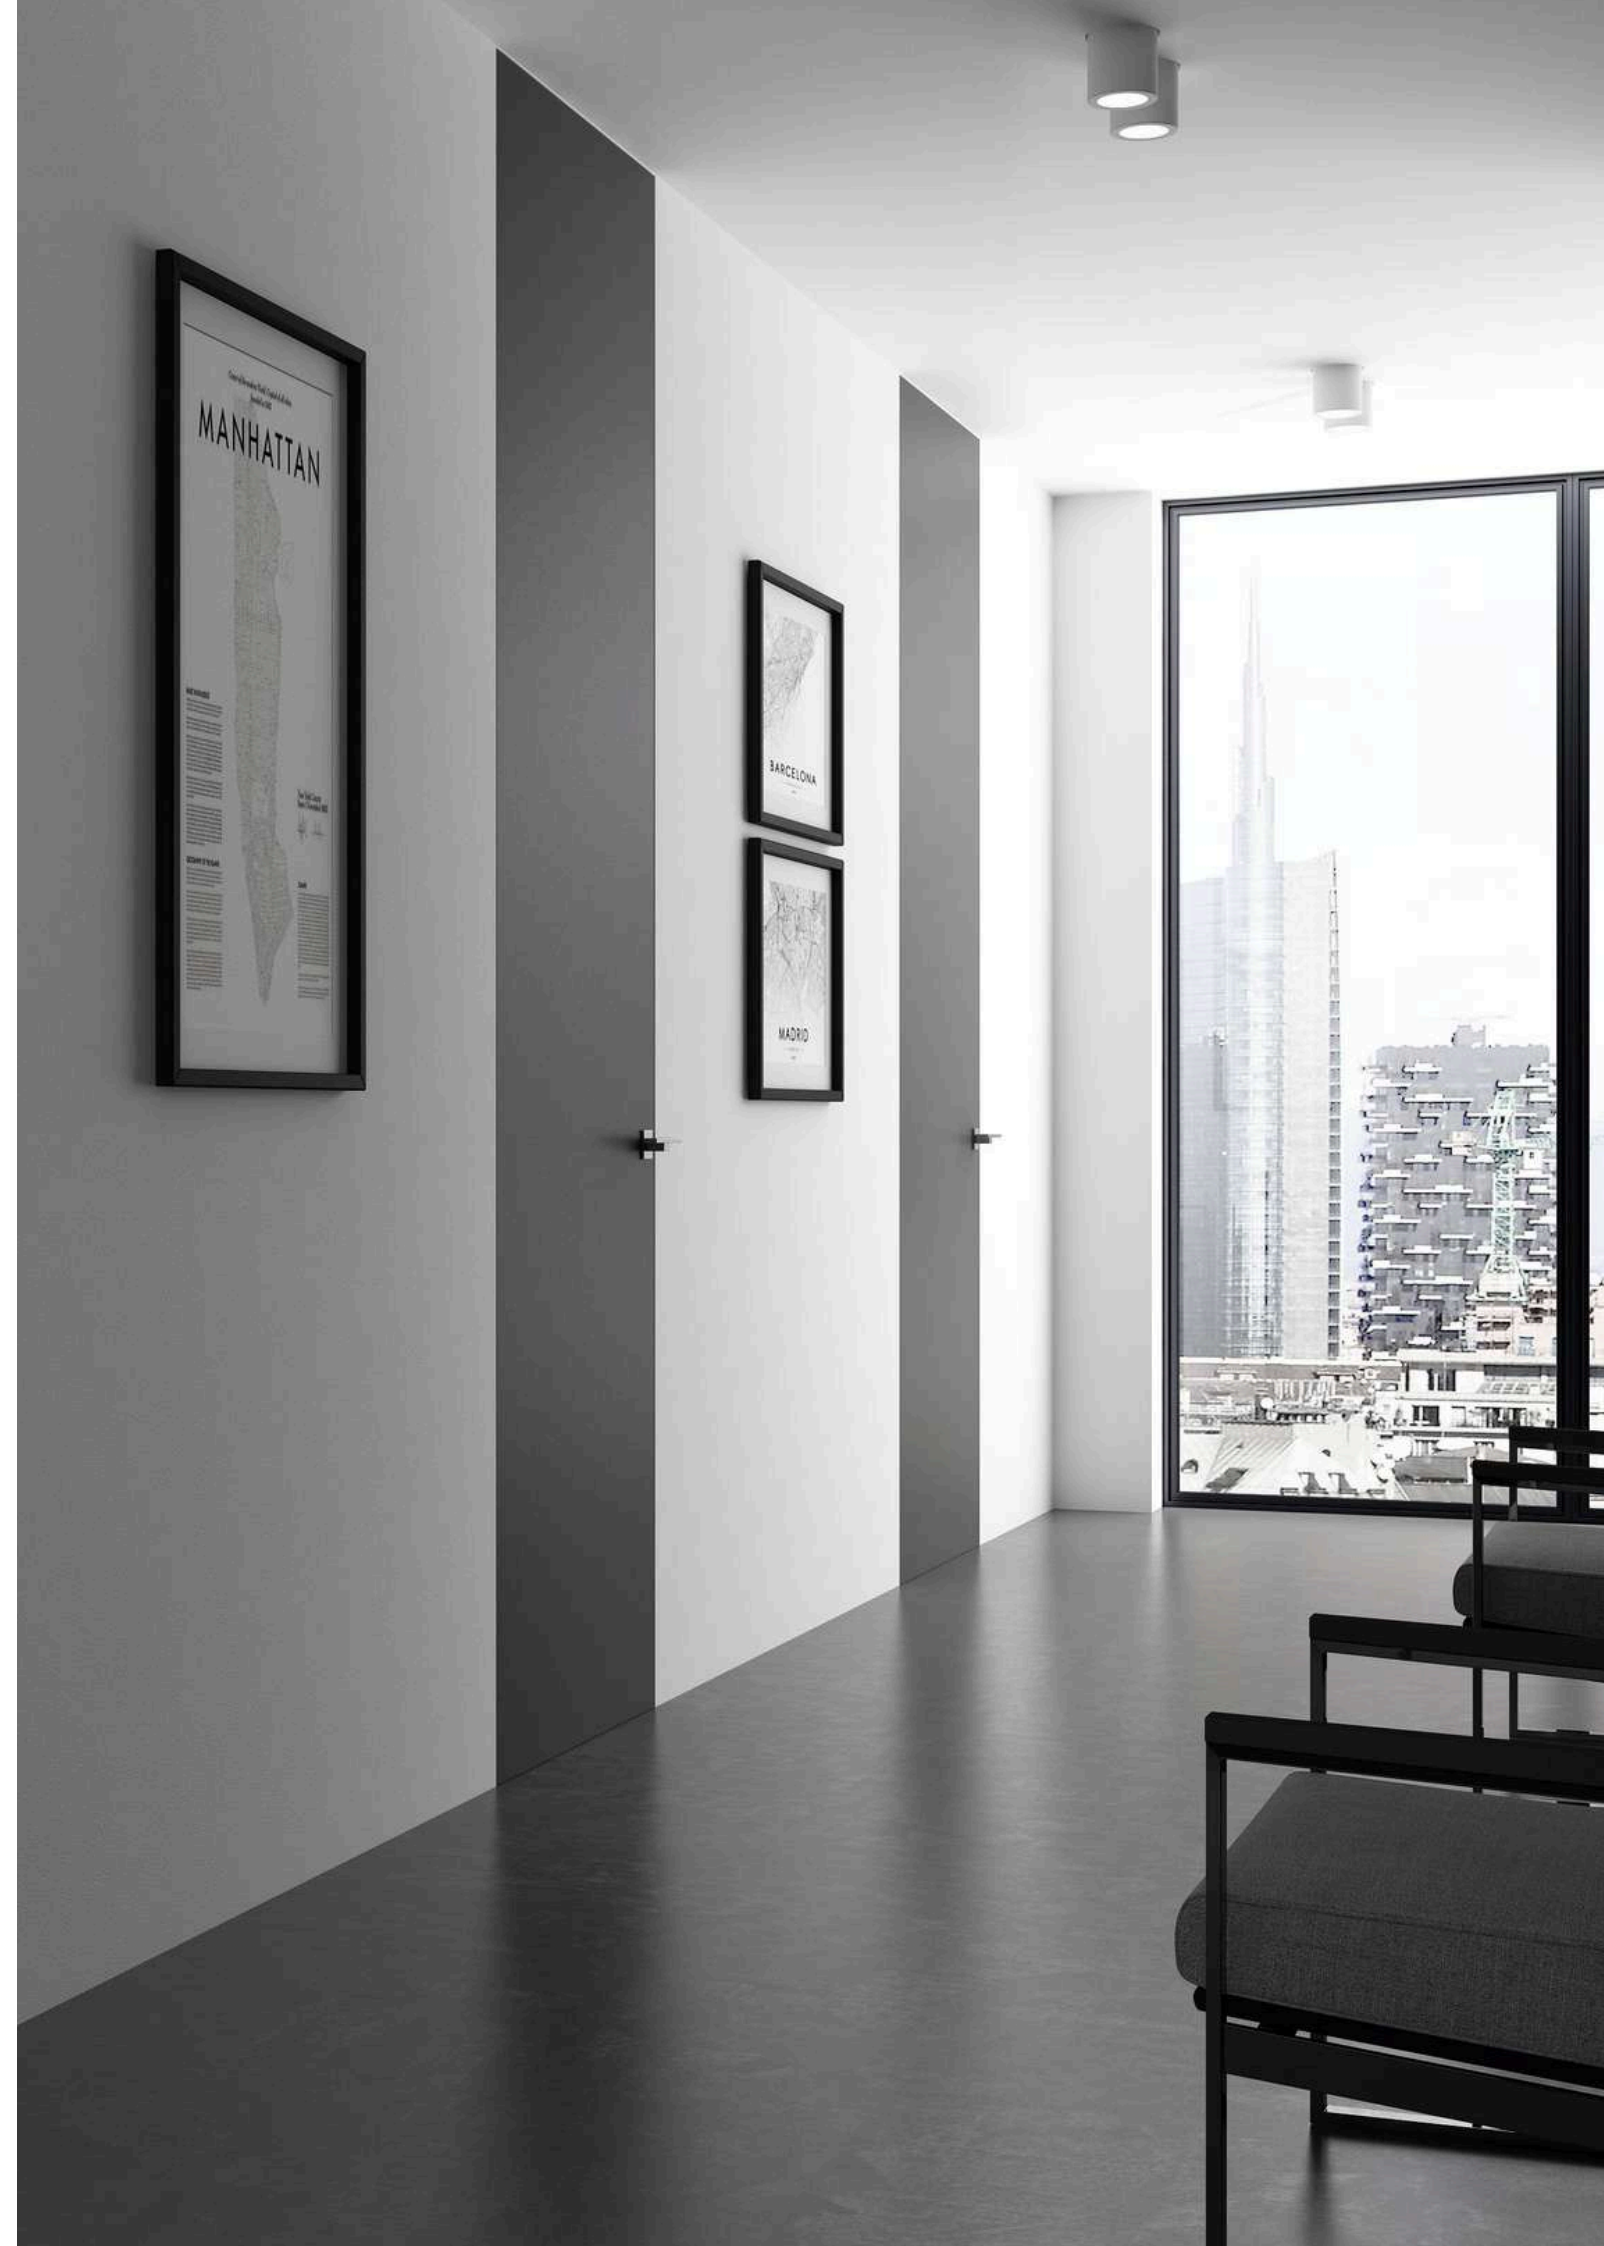

[On this page](#)

Segno sliding door with aluminum profiles lacquered LC02 Black matte and wood panel lacquered LC01 White matte.

La porta battente filomuro della collezione Segno è l'emblema di un design essenziale che si integra perfettamente con la parete, creando un effetto di continuità visiva e di ordine estetico. Un esempio perfetto di eleganza e funzionalità. Grazie all'assenza di cornici visibili e alla possibilità di personalizzare le finiture, questa soluzione è ideale per progetti d'interni che puntano a un minimalismo sofisticato. Disponibile in una varietà di colori e materiali, la porta può essere adattata a qualsiasi ambiente, conferendo un tocco di classe e modernità. L'installazione semplice e le opzioni di apertura flessibili garantiscono praticità, senza compromettere lo stile. Che si tratti di una residenza privata, di un ufficio o di uno spazio commerciale, la porta Segno filomuro rappresenta una scelta eccellente per chi desidera armonizzare estetica e funzionalità.

La porta Segno filomuro, rivestita con carta da parati, rappresenta una soluzione pratica e versatile. Grazie alla possibilità di personalizzare il rivestimento, si adatta facilmente a qualsiasi contesto e si integra perfettamente nella parete, creando un effetto di continuità che esalta l'estetica degli ambienti. Segno filomuro consente di esprimere al meglio il proprio stile personale, trasformando ogni spazio in un'opera d'arte su misura.