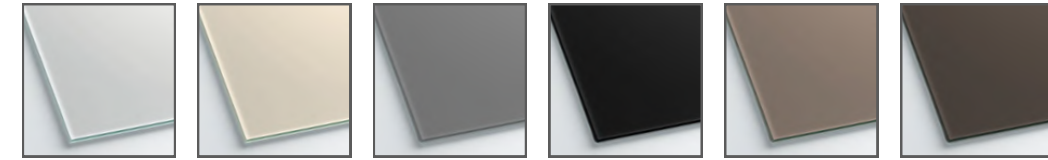

Cristalli bifacciali acidati / Etched double-sided glasses

AR30 Bianco AR31 Lino AR32 Ardesia AR44 Nero AR50 Tortora AR51 Castagna