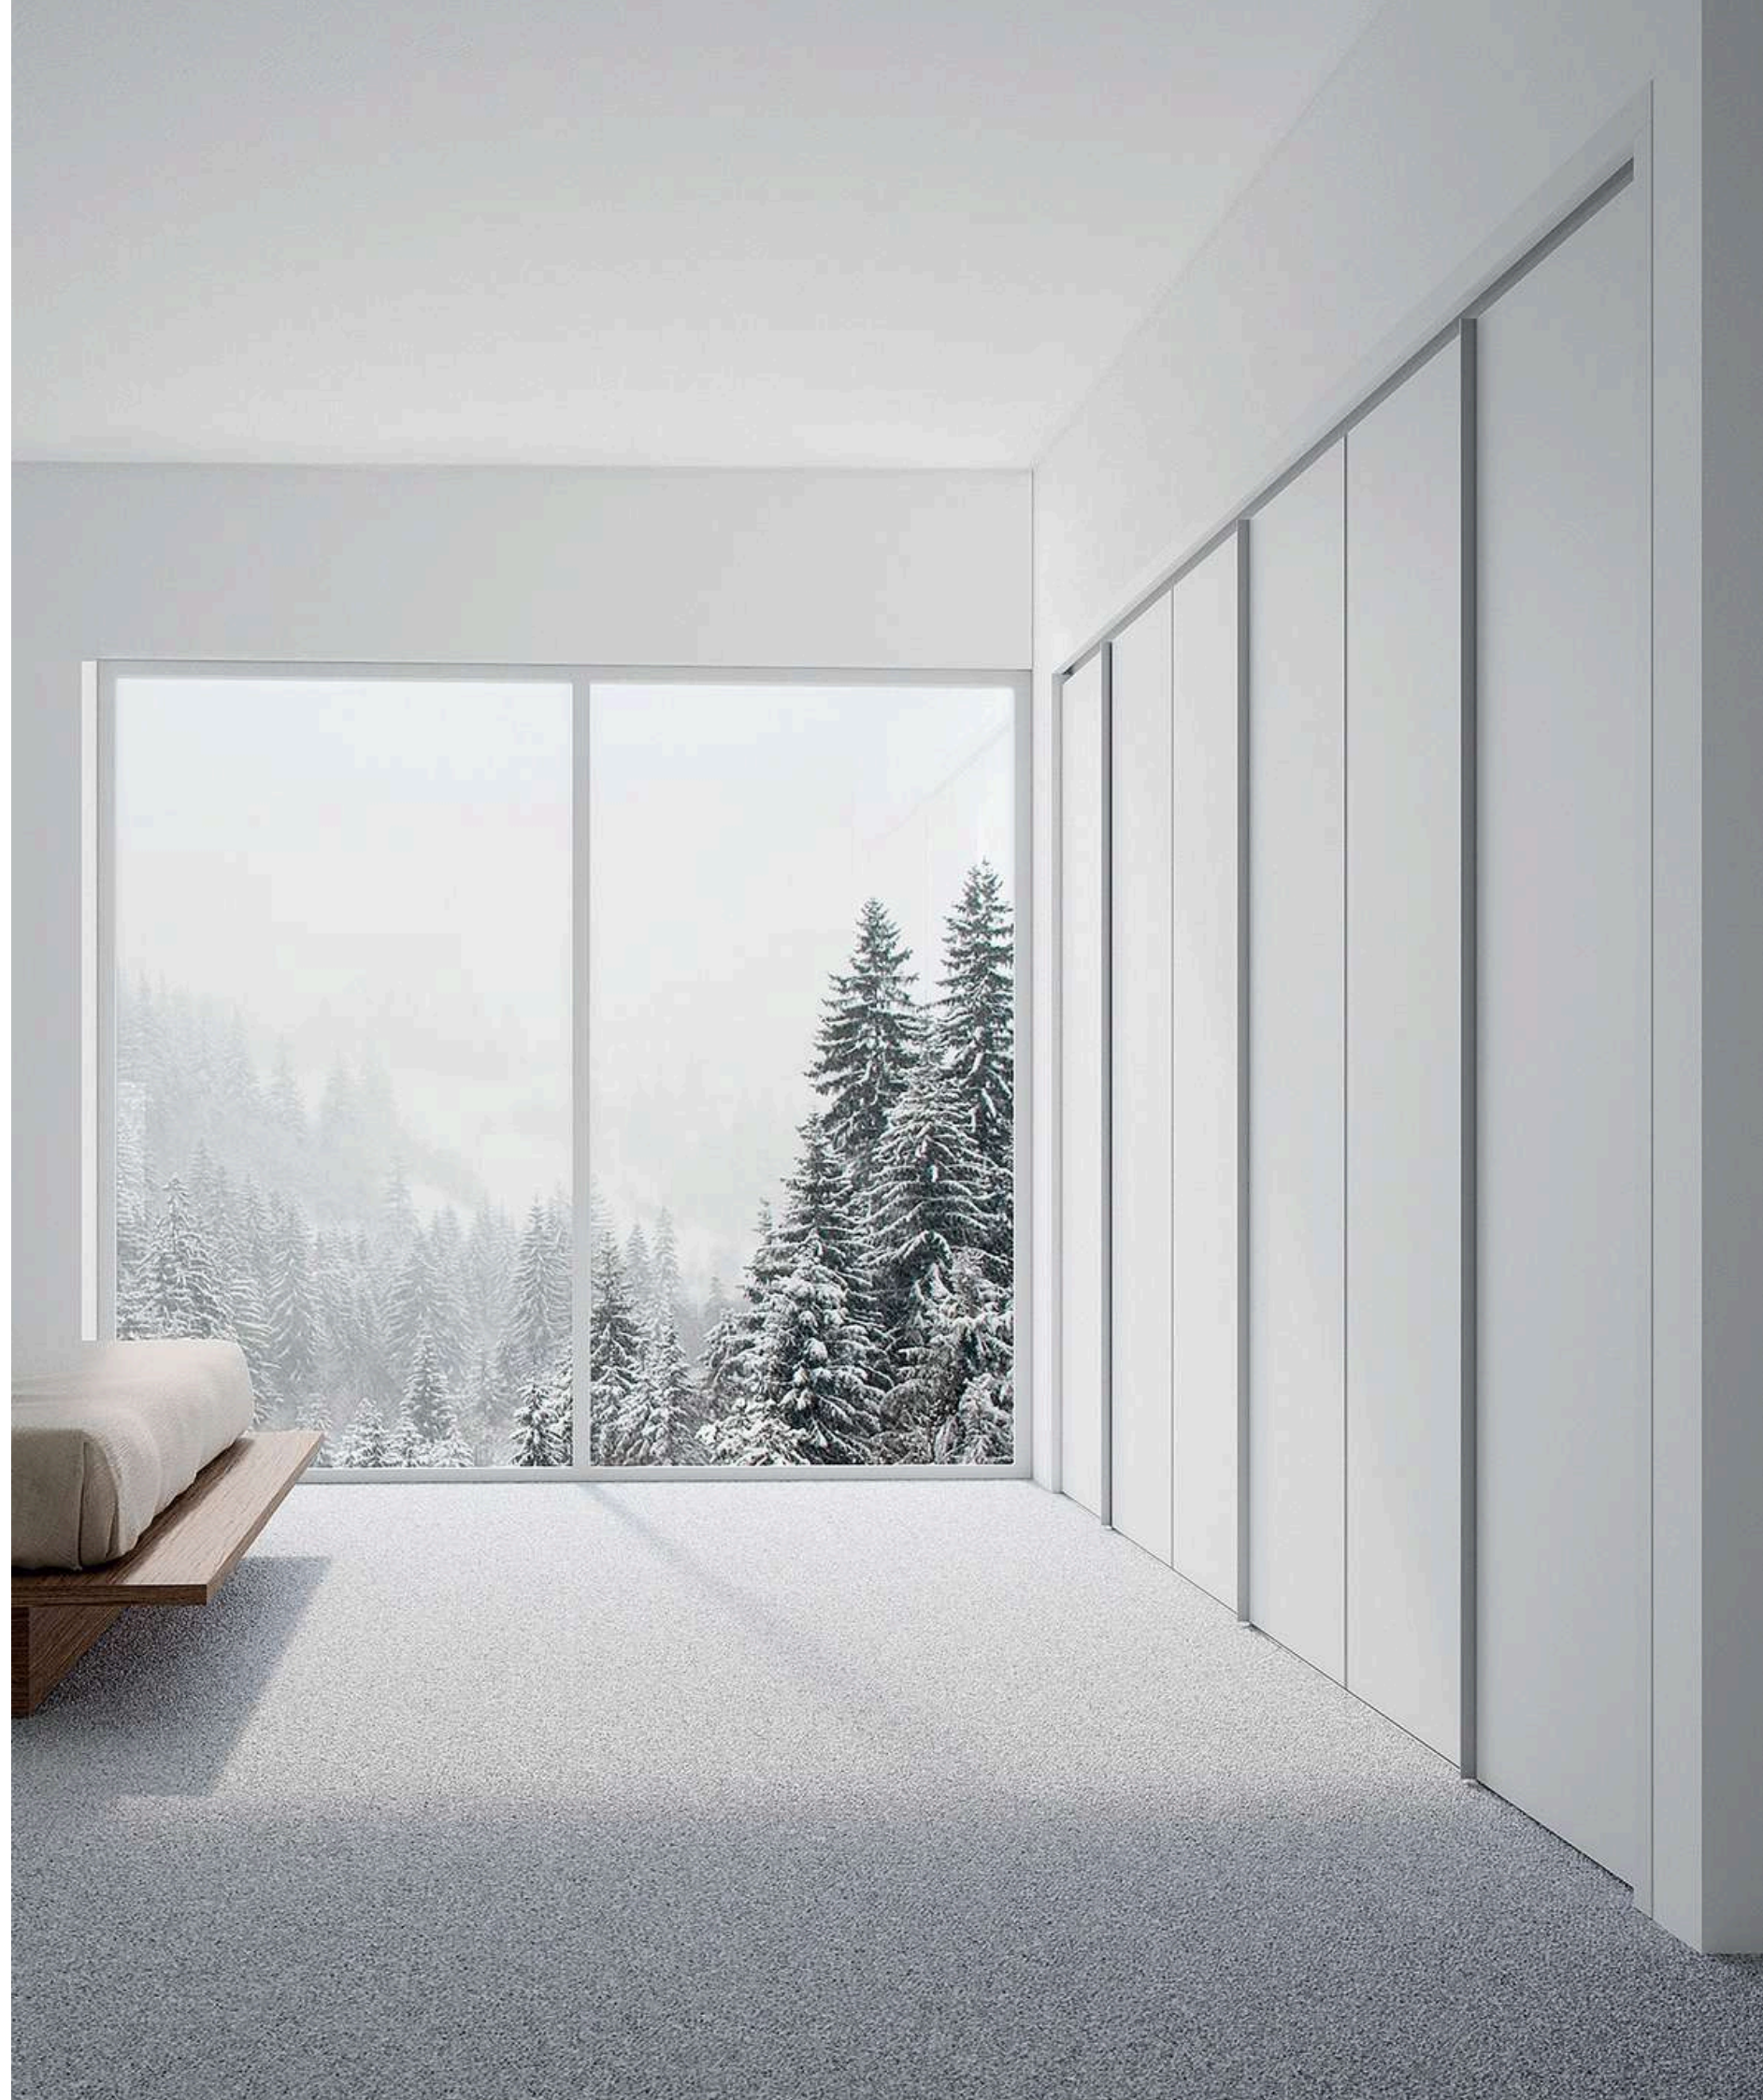

Flecto è un sistema di ante scorrevoli e pieghevoli, ideale per la chiusura di cabine armadio e nicchie. Grazie al design essenziale e alle diverse finiture laccate disponibili, si integra perfettamente in qualsiasi ambiente, offrendo una soluzione elegante e funzionale. Perfetto per ottimizzare gli spazi, anche di grandi dimensioni, garantisce praticità d'uso e continuità visiva.

In questa pagina e nelle successive

Flecto laccato LC01 Bianco opaco con profili maniglia integrati in finitura AL31 Alluminio anodizzato.

Flecto is a sliding and folding door system, ideal for closing walk-in closets and alcoves. With its sleek design and a variety of lacquered finishes, it seamlessly integrates into any space, offering an elegant and functional solution. Perfect for optimizing both small and large areas, it ensures practicality and visual continuity.

On this page and the next pages

Flecto lacquered LC01 Matte White with integrated handle profiles in AL31 Anodized Aluminum finish.