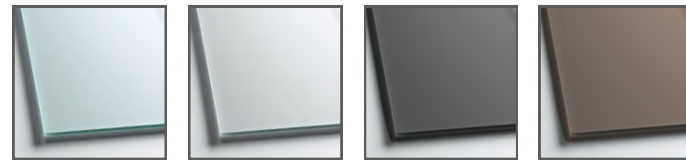

Cristalli acidati / Etched glasses

VA01 Acidato Neutro VAEX01 Acid.Extralight VA21 Acidato Fumé VA22 Acidato Bronzo