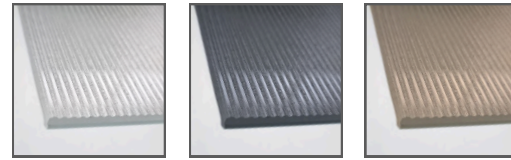

Cristalli incisi acidati / Engraved etched glasses

RG01 Riga 1.5 Acidato Extralight RG21 Riga 1.5 Acidato Fumé RG22 Riga 1.5 Acidato Bronzo